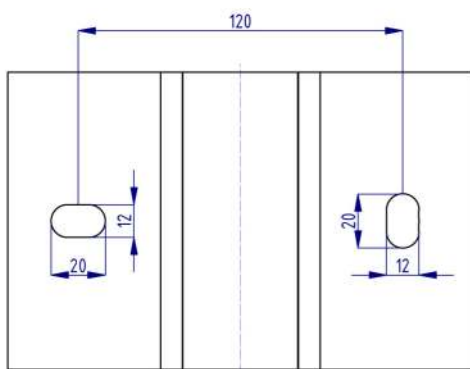

TKD_106 - LISTWA MASKUJĄCA „200” (BLEND)

TKD_107 - LISTWA MASKUJĄCA „300” (BLEND)

TKD_108 - PROFIL WYPEŁNIAJĄCY 15x15 (TRALKA PIONOWA)

TKD_109 - PROFIL WYPEŁNIAJĄCY 30x15 (TRALKA PIONOWA)

STOPY MONTAŻOWE

TKD_201 - STOPA BOCZNA L=85