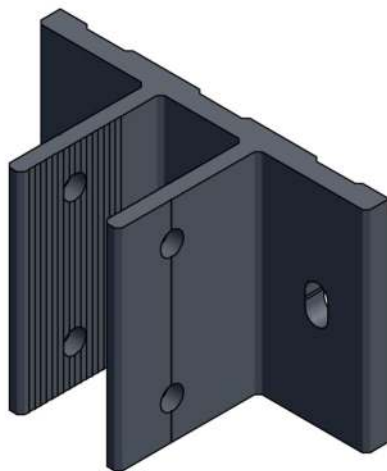

PROFILE SYSTEMU

SŁUPEK 42x56 - TKD 101

TKD_101A - RDZEŃ WZMACNIAJĄCY SŁUPEK (OFERTA INDYWIDUALNA)

TKD_102 - PORĘCZ

TKD_103 - LISTWA SZYBOWA

TKD_104 - LISTWA ZATRZASKOWA

TKD_105 - LISTWA OKAPNIKOWA BLENDY / LISTWY SZYBOWEJ

TKD_106 - LISTWA MASKUJĄCA „200” (BLEND)

TKD_107 - LISTWA MASKUJĄCA „300” (BLEND)

TKD_108 - PROFIL WYPEŁNIAJĄCY 15x15 (TRALKA PIONOWA)

TKD_109 - PROFIL WYPEŁNIAJĄCY 30x15 (TRALKA PIONOWA)

STOPY MONTAŻOWE

TKD_201 - STOPA BOCZNA L=85

TKD_202 - STOPA BOCZNA L=165

TKD_203 - STOPA GÓRNA

TKD_204 - PRZEDŁUŻKA STOPY BOCZNEJ (OFERTA INDYWIDUALNA)

ELEMENTY POŁĄCZENIOWE

TKD_301 - ŁĄCZNIK PORĘCZ - SŁUPEK

TKD_302 - ŁĄCZNIK NAROŻNIKA PORĘCZY 90°

TKD_303 - ŁĄCZNIK PROSTY PORĘCZY