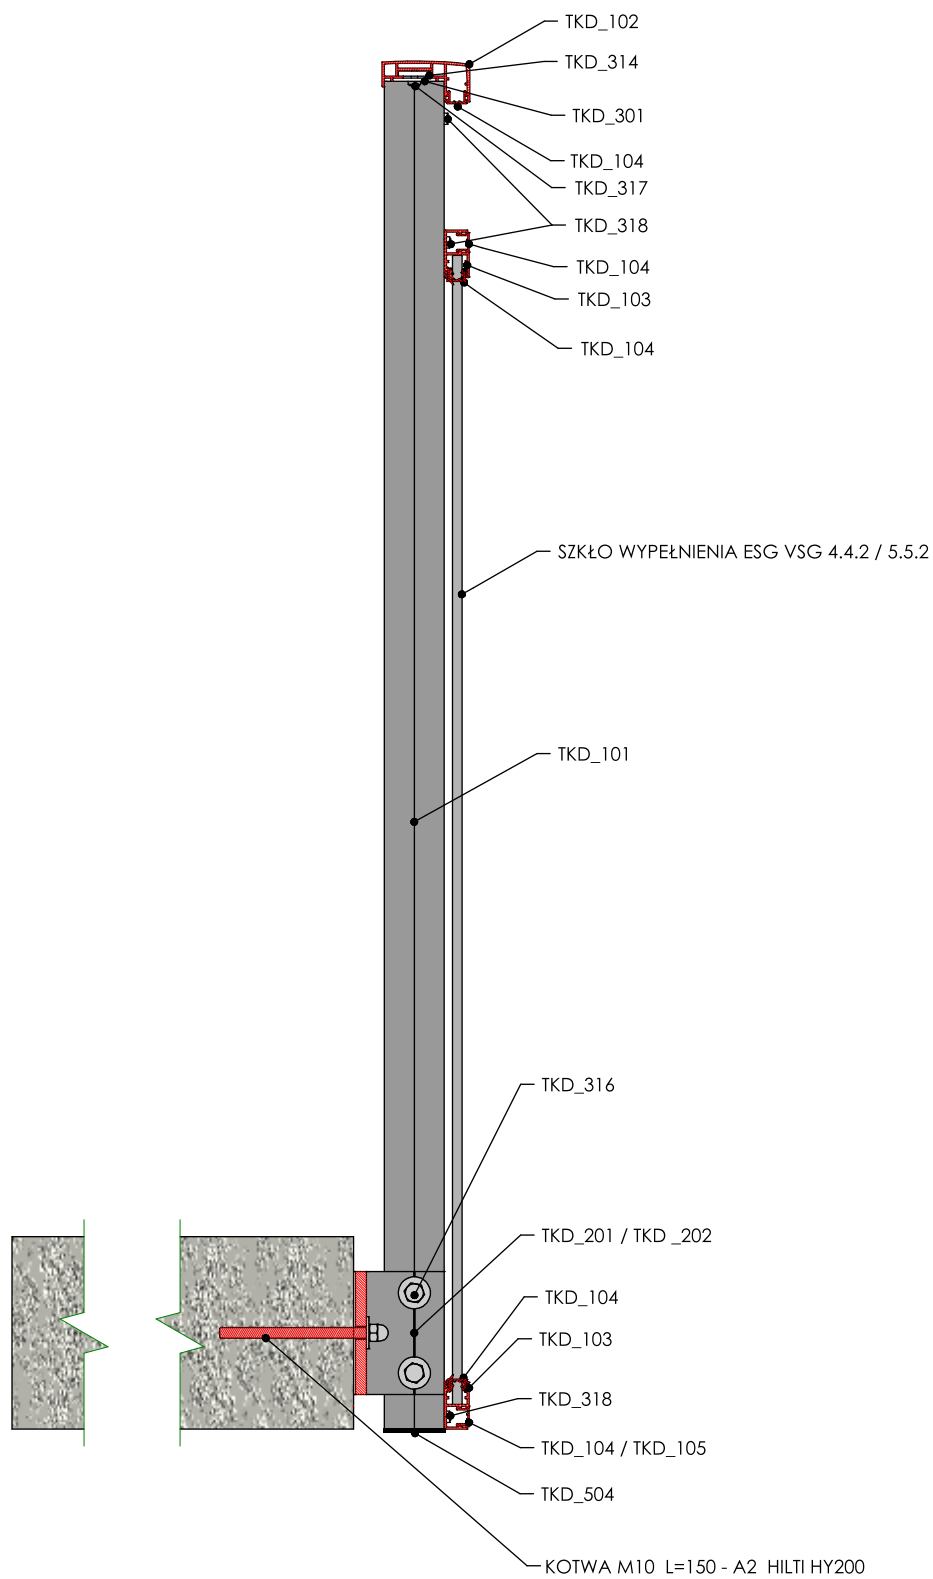

BALUSTRADA 6 - TKD Exclusive Vertical

BALUSTRADA 6 - TKD Exclusive Vertical

BALUSTRADA 7 - TKD Vertical Gap

BALUSTRADA 7 - TKD Vertical Gap

BALUSTRADA 8 - TKD Exclusive Vertical Gap

BALUSTRADA 8 - TKD Exclusive Vertical Gap

PROFILE SYSTEMU

SŁUPEK 42x56 - TKD 101

TKD_101A - RDZEŃ WZMACNIAJĄCY SŁUPEK (OFERTA INDYWIDUALNA)

TKD_102 - PORĘCZ

TKD_103 - LISTWA SZYBOWA

TKD_104 - LISTWA ZATRZASKOWA

TKD_105 - LISTWA OKAPNIKOWA BLENDY / LISTWY SZYBOWEJ