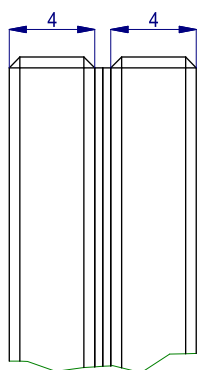

FORMATKI SZKLANE (OFERTA INDYWIDUALNA)

VSG / ESG 4.2.4 / 5.2.5