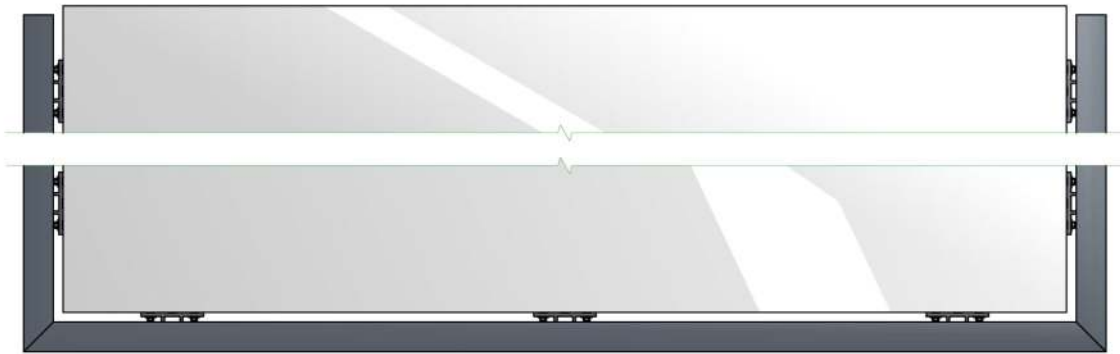

BALUSTRADA 6 - TKD Exclusive Vertical

BALUSTRADA 6 - TKD Exclusive Vertical

BALUSTRADA 7 - TKD Vertical Gap

BALUSTRADA 7 - TKD Vertical Gap

BALUSTRADA 8 - TKD Exclusive Vertical Gap

BALUSTRADA 8 - TKD Exclusive Vertical Gap

Największą zaletą modeli naszych balustrad jest łatwość montażu i wytrzymałość potwierdzona przez liczne ekipy monterskie z Polski i Europy. Najważniejsze cechy:

- Specjalnie opracowany słupek nadaje całej konstrukcji sztywność i wytrzymałość. Możliwość zainstalowania wewnątrz słupka rdzeni zwiększających nośność.
 - Trzy długości uchwytów montażowych pozwalają na wybór odpowiedniego wariantu w zależności od grubości ocieplenia; możliwość montażu doczołowego oraz górnego.
 - Delikatnie zaoblony profil poręczy pozwala na odprowadzenie wody zachowując jednocześnie elegancką formę.
 - System zaprojektowany przez praktyków w taki sposób, aby maksymalnie ułatwić montaż.
 - Profil przy szybowy i odpowiednio dobrany zestaw uszczelek umożliwiają montaż różnego typu wypełnień.
 - Nasze systemy balustrad aluminiowych potwierdzone są obliczeniami statyczno-wytrzymałościowymi o obciążeniu 1 kN.
- Każdą inwestycję traktujemy indywidualnie. W razie potrzeby nasi konstruktorzy służą wsparciem technicznym.