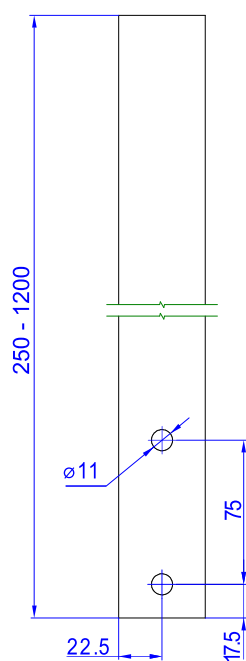

PROFILE SYSTEMU

SŁUPEK 42x56 - TKD 101

TKD_101A - RDZEŃ WZMACNIAJĄCY SŁUPEK (OFERTA INDYWIDUALNA)

TKD_102 - PORĘCZ

TKD_103 - LISTWA SZYBOWA

TKD_104 - LISTWA ZATRZASKOWA

TKD_105 - LISTWA OKAPNIKOWA BLENDY / LISTWY SZYBOWEJ