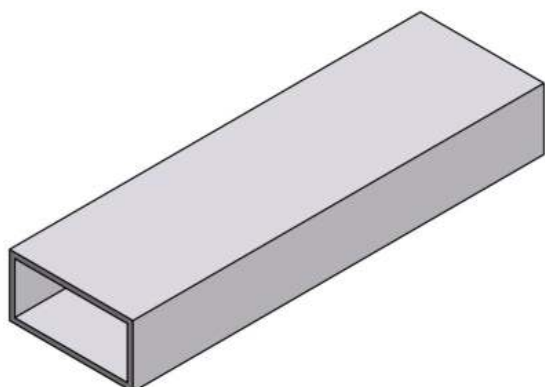

TKD_109 - PROFIL WYPEŁNIAJĄCY 30x15 (TRALKA PIONOWA)