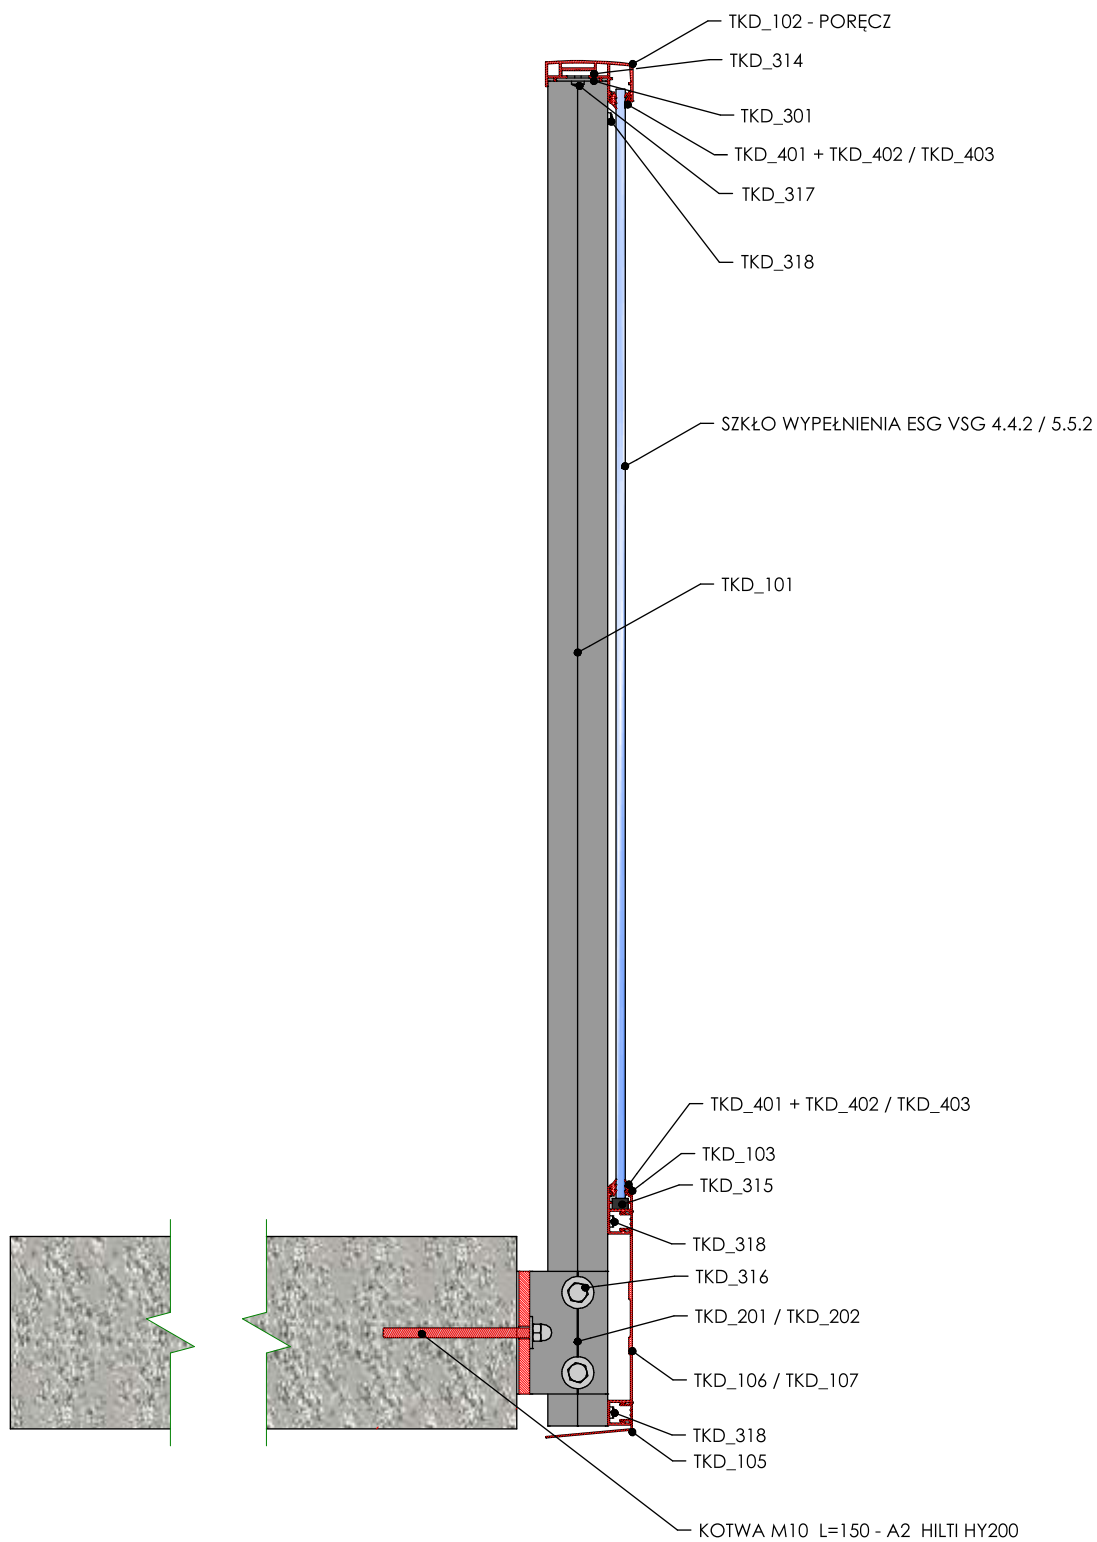

BALUSTRADA 2 - TKD Exclusive Glass