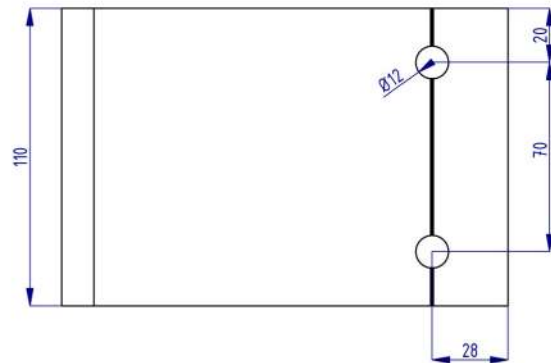

TKD_202 - STOPA BOCZNA L=165