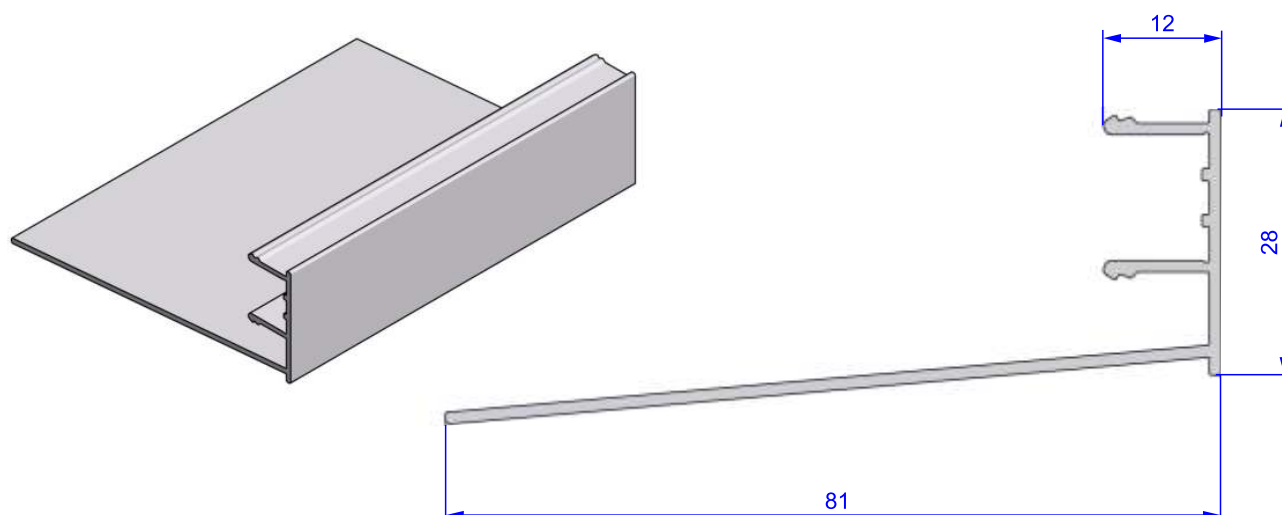

PROFILE SYSTEMU

SŁUPEK 42x56 - TKD 101

TKD_101A - RDZEŃ WZMACNIAJĄCY SŁUPEK (OFERTA INDYWIDUALNA)

TKD_102 - PORĘCZ

TKD_103 - LISTWA SZYBOWA

TKD_104 - LISTWA ZATRZASKOWA

TKD_105 - LISTWA OKAPNIKOWA BLENDY / LISTWY SZYBOWEJ