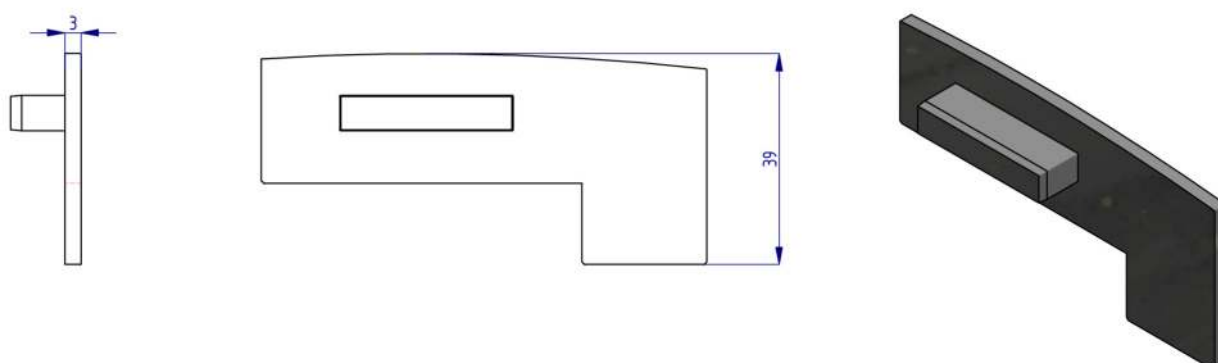

VSG / ESG 4.2.4 / 5.2.5

TKD_401 - USZCZELKA BAZOWA

TKD_402 - USZCZELKA KLINUJĄCA SZYBY 4.2.4

TKD_403 - USZCZELKA KLINUJĄCA SZYBY 5.2.5

ZAŚLEPKI

TKD_501 - ZAŚLEPKA PORĘCZY LEWA

TKD_502 - ZAŚLEPKA PORĘCZY PRAWA

TKD_503 - ZAŚLEPKA LISTWY SZYBOWEJ LEWA / PRAWA

TKD_504 - ZAŚLEPKA SŁUPKA

W TKD System kładziemy nacisk na jakość i innowację. Nasze produkty spełniają najwyższe standardy i są dostosowane do indywidualnych potrzeb klienta, tworząc balustrady, które łączą estetykę z bezpieczeństwem.