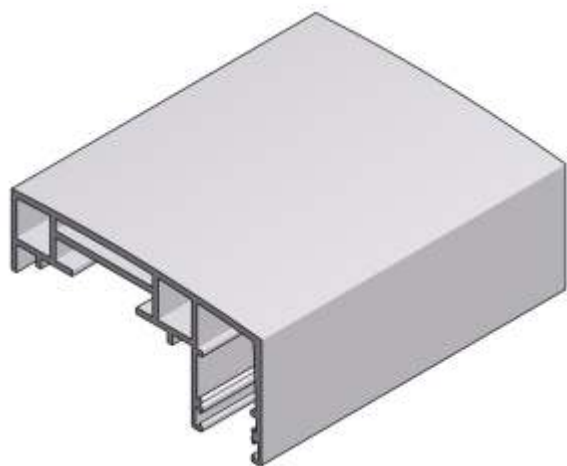

PROFILE SYSTEMU

SŁUPEK 42x56 - TKD 101

TKD_101A - RDZEŃ WZMACNIAJĄCY SŁUPEK (OFERTA INDYWIDUALNA)

TKD_102 - PORĘCZ

TKD_103 - LISTWA SZYBOWA

TKD_104 - LISTWA ZATRZASKOWA

TKD_105 - LISTWA OKAPNIKOWA BLENDY / LISTWY SZYBOWEJ