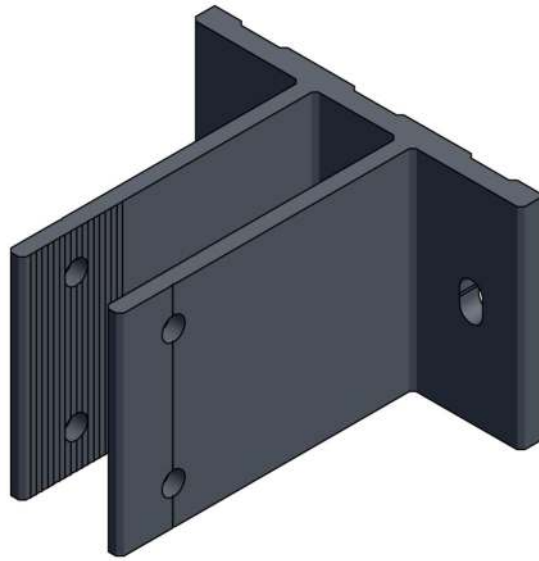

PROFILE SYSTEMU

SŁUPEK 42x56 - TKD 101

TKD_101A - RDZEŃ WZMACNIAJĄCY SŁUPEK (OFERTA INDYWIDUALNA)

TKD_102 - PORĘCZ

TKD_103 - LISTWA SZYBOWA

TKD_104 - LISTWA ZATRZASKOWA

TKD_105 - LISTWA OKAPNIKOWA BLENDY / LISTWY SZYBOWEJ

TKD_106 - LISTWA MASKUJĄCA „200” (BLEND)

TKD_107 - LISTWA MASKUJĄCA „300” (BLEND)

TKD_108 - PROFIL WYPEŁNIAJĄCY 15x15 (TRALKA PIONOWA)

TKD_109 - PROFIL WYPEŁNIAJĄCY 30x15 (TRALKA PIONOWA)

STOPY MONTAŻOWE

TKD_201 - STOPA BOCZNA L=85

TKD_202 - STOPA BOCZNA L=165

TKD_203 - STOPA GÓRNA

TKD_204 - PRZEDŁUŻKA STOPY BOCZNEJ (OFERTA INDYWIDUALNA)

ELEMENTY POŁĄCZENIOWE

TKD_301 - ŁĄCZNIK PORĘCZ - SŁUPEK

TKD_302 - ŁĄCZNIK NAROŻNIKA PORĘCZY 90°

TKD_303 - ŁĄCZNIK PROSTY PORĘCZY