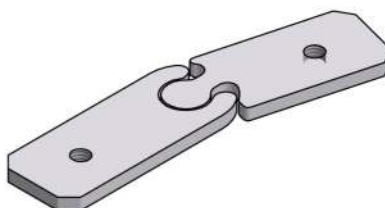

**TKD_313 - ŁĄCZNIK NAROŻNY
LISTWY SZYBOWEJ 150-180°**