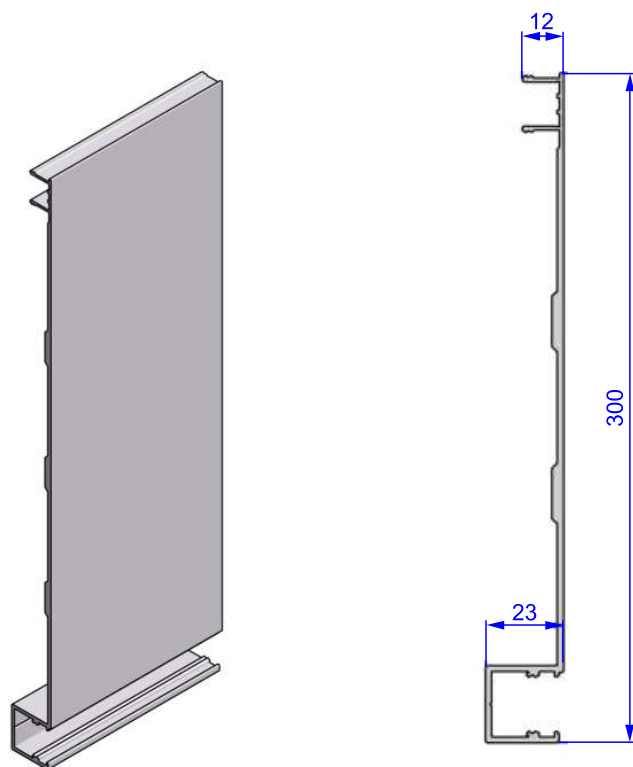

TKD_107 - LISTWA MASKUJĄCA „300” (BLEND)