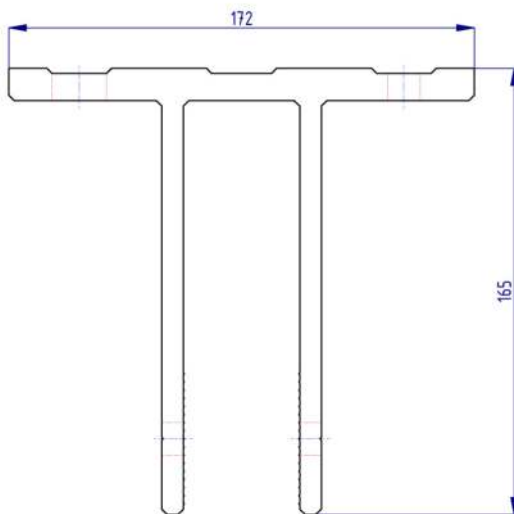

PROFILE SYSTEMU

SŁUPEK 42x56 - TKD 101

TKD_101A - RDZEŃ WZMACNIAJĄCY SŁUPEK (OFERTA INDYWIDUALNA)

TKD_102 - PORĘCZ

TKD_103 - LISTWA SZYBOWA

TKD_104 - LISTWA ZATRZASKOWA

TKD_105 - LISTWA OKAPNIKOWA BLENDY / LISTWY SZYBOWEJ

TKD_106 - LISTWA MASKUJĄCA „200” (BLEND)

TKD_107 - LISTWA MASKUJĄCA „300” (BLEND)

TKD_108 - PROFIL WYPEŁNIAJĄCY 15x15 (TRALKA PIONOWA)

TKD_109 - PROFIL WYPEŁNIAJĄCY 30x15 (TRALKA PIONOWA)

STOPY MONTAŻOWE

TKD_201 - STOPA BOCZNA L=85

TKD_202 - STOPA BOCZNA L=165

TKD_203 - STOPA GÓRNA

TKD_204 - PRZEDŁUŻKA STOPY BOCZNEJ (OFERTA INDYWIDUALNA)

ELEMENTY POŁĄCZENIOWE

TKD_301 - ŁĄCZNIK PORĘCZ - SŁUPEK

TKD_302 - ŁĄCZNIK NAROŻNIKA PORĘCZY 90°

TKD_303 - ŁĄCZNIK PROSTY PORĘCZY