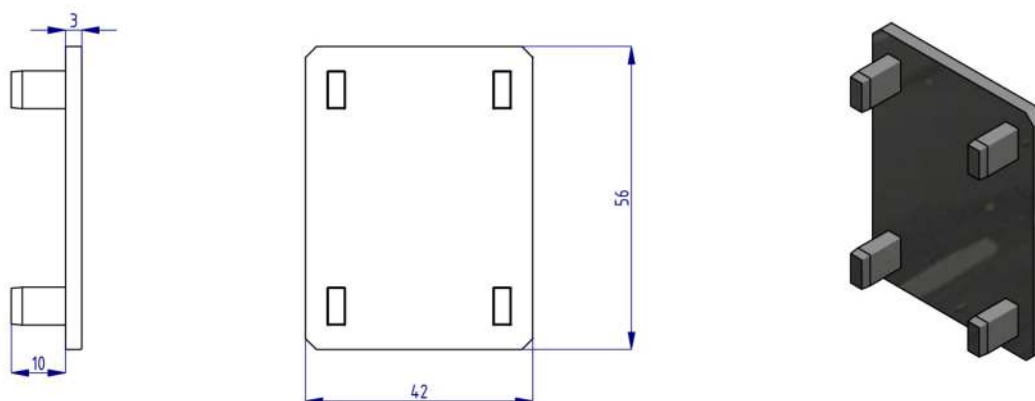

VSG / ESG 4.2.4 / 5.2.5

TKD_401 - USZCZELKA BAZOWA

TKD_402 - USZCZELKA KLINUJĄCA SZYBY 4.2.4

TKD_403 - USZCZELKA KLINUJĄCA SZYBY 5.2.5

ZAŚLEPKI

TKD_501 - ZAŚLEPKA PORĘCZY LEWA

TKD_502 - ZAŚLEPKA PORĘCZY PRAWA

TKD_503 - ZAŚLEPKA LISTWY SZYBOWEJ LEWA / PRAWA

TKD_504 - ZAŚLEPKA SŁUPKA

W TKD System kładziemy nacisk na jakość i innowację. Nasze produkty spełniają najwyższe standardy i są dostosowane do indywidualnych potrzeb klienta, tworząc balustrady, które łączą estetykę z bezpieczeństwem.