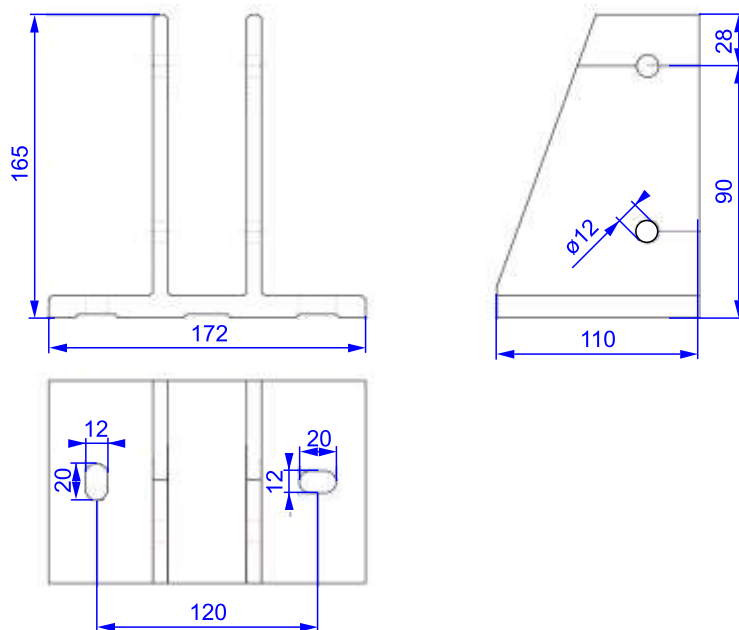

TKD_203 - STOPA GÓRNA