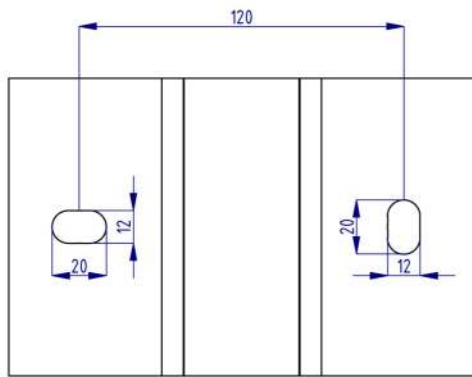

TKD_202 - STOPA BOCZNA L=165