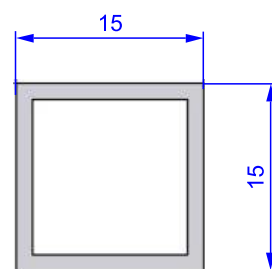

TKD_108 - PROFIL WYPEŁNIAJĄCY 15x15 (TRALKA PIONOWA)