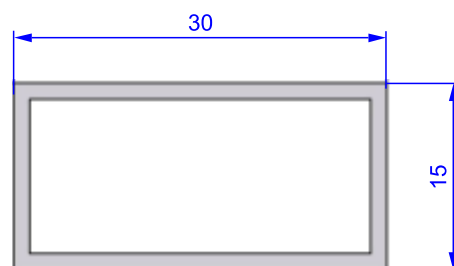

TKD_106 - LISTWA MASKUJĄCA „200” (BLEND)

TKD_107 - LISTWA MASKUJĄCA „300” (BLEND)

TKD_108 - PROFIL WYPEŁNIAJĄCY 15x15 (TRALKA PIONOWA)

TKD_109 - PROFIL WYPEŁNIAJĄCY 30x15 (TRALKA PIONOWA)

STOPY MONTAŻOWE

TKD_201 - STOPA BOCZNA L=85