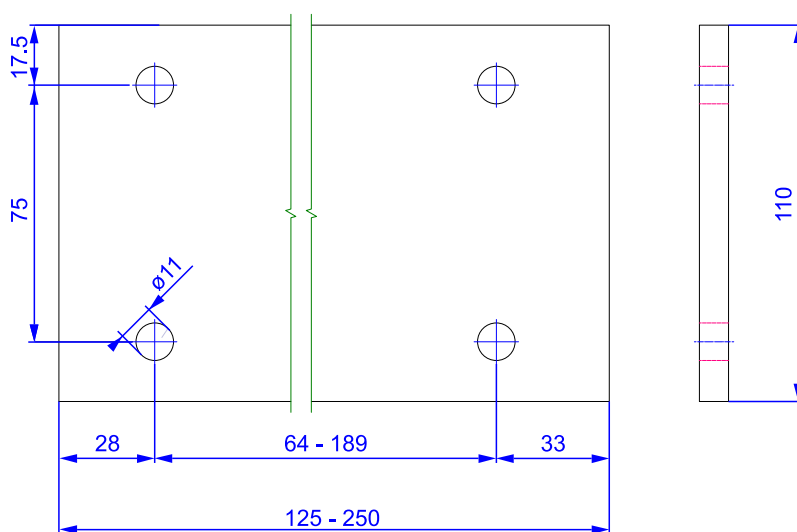

TKD_204 - PRZEDŁUŻKA STOPY BOCZNEJ (OFERTA INDYWIDUALNA)