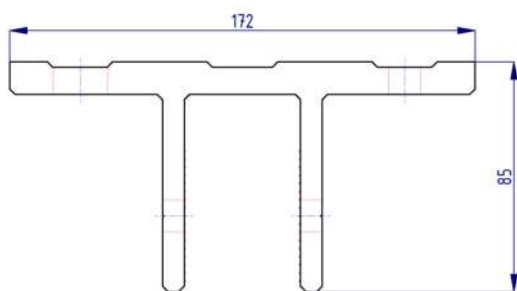

PROFILE SYSTEMU

SŁUPEK 42x56 - TKD 101

TKD_101A - RDZEŃ WZMACNIAJĄCY SŁUPEK (OFERTA INDYWIDUALNA)

TKD_102 - PORĘCZ

TKD_103 - LISTWA SZYBOWA

TKD_104 - LISTWA ZATRZASKOWA

TKD_105 - LISTWA OKAPNIKOWA BLENDY / LISTWY SZYBOWEJ

TKD_106 - LISTWA MASKUJĄCA „200” (BLEND)

TKD_107 - LISTWA MASKUJĄCA „300” (BLEND)

TKD_108 - PROFIL WYPEŁNIAJĄCY 15x15 (TRALKA PIONOWA)

TKD_109 - PROFIL WYPEŁNIAJĄCY 30x15 (TRALKA PIONOWA)

STOPY MONTAŻOWE

TKD_201 - STOPA BOCZNA L=85

TKD_202 - STOPA BOCZNA L=165

TKD_203 - STOPA GÓRNA

TKD_204 - PRZEDŁUŻKA STOPY BOCZNEJ (OFERTA INDYWIDUALNA)

ELEMENTY POŁĄCZENIOWE

TKD_301 - ŁĄCZNIK PORĘCZ - SŁUPEK

TKD_302 - ŁĄCZNIK NAROŻNIKA PORĘCZY 90°

TKD_303 - ŁĄCZNIK PROSTY PORĘCZY