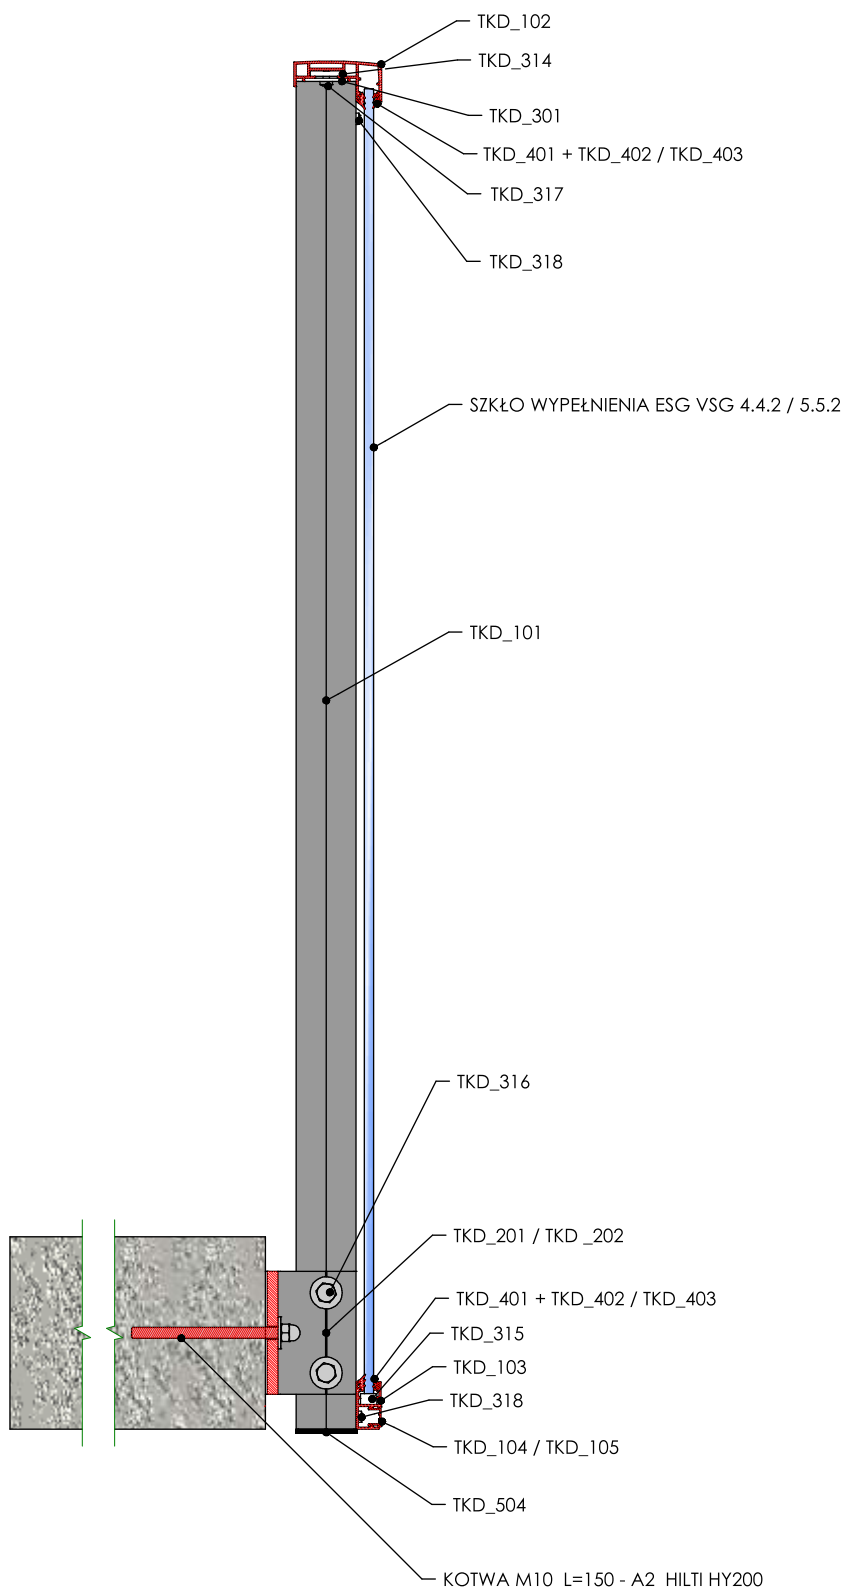

BALUSTRADA 1 - TKD Glass