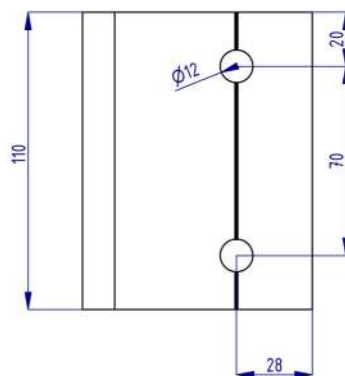

TKD_202 - STOPA BOCZNA L=165

TKD_203 - STOPA GÓRNA

TKD_204 - PRZEDŁUŻKA STOPY BOCZNEJ (OFERTA INDYWIDUALNA)

ELEMENTY POŁĄCZENIOWE

TKD_301 - ŁĄCZNIK PORĘCZ - SŁUPEK

TKD_302 - ŁĄCZNIK NAROŻNIKA PORĘCZY 90°

TKD_303 - ŁĄCZNIK PROSTY PORĘCZY