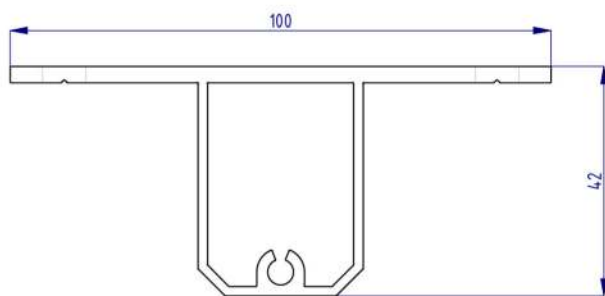

TKD_202 - STOPA BOCZNA L=165

TKD_203 - STOPA GÓRNA

TKD_204 - PRZEDŁUŻKA STOPY BOCZNEJ (OFERTA INDYWIDUALNA)

ELEMENTY POŁĄCZENIOWE

TKD_301 - ŁĄCZNIK PORĘCZ - SŁUPEK

TKD_302 - ŁĄCZNIK NAROŻNIKA PORĘCZY 90°

TKD_303 - ŁĄCZNIK PROSTY PORĘCZY

TKD_304 - ŁĄCZNIK NAROŻNIKA PORĘCZY 60-90°

TKD_305 - ŁĄCZNIK NAROŻNIKA PORĘCZY 90-120°

TKD_306 - ŁĄCZNIK NAROŻNIKA PORĘCZY 120-150°

TKD_307 - ŁĄCZNIK NAROŻNIKA PORĘCZY 150-180°

**TKD_308 - ŁĄCZNIK NAROŻNY
LISTWY SZYBOWEJ 90°**