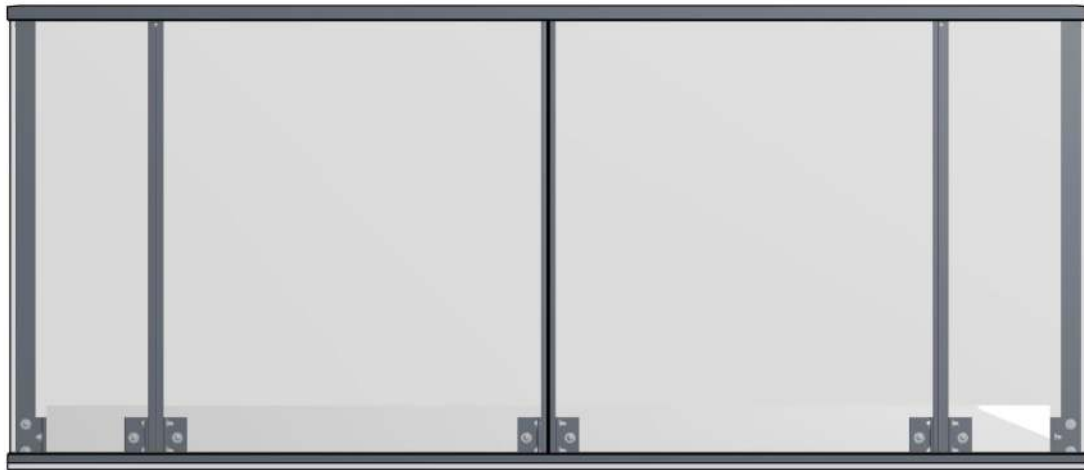

BALUSTRADA 1 - TKD Glass