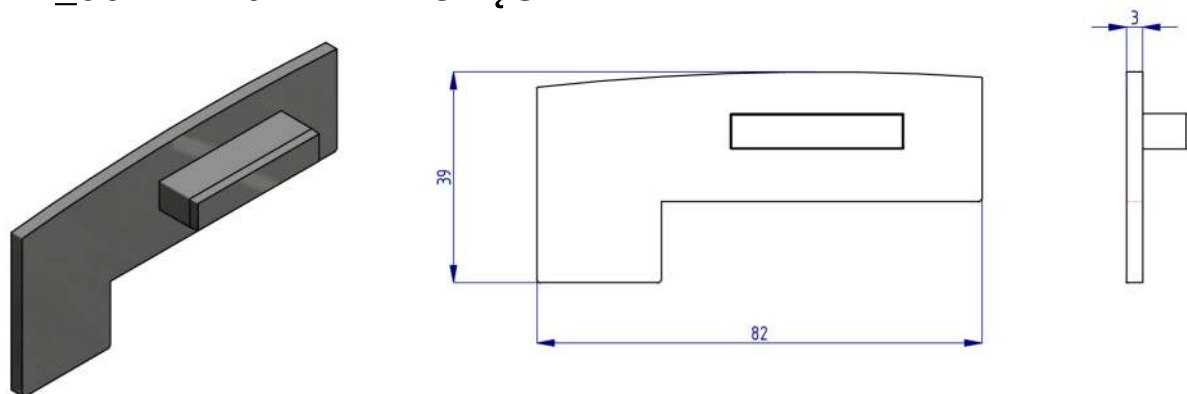

VSG / ESG 4.2.4 / 5.2.5

TKD_401 - USZCZELKA BAZOWA

TKD_402 - USZCZELKA KLINUJĄCA SZYBY 4.2.4

TKD_403 - USZCZELKA KLINUJĄCA SZYBY 5.2.5

ZAŚLEPKI

TKD_501 - ZAŚLEPKA PORĘCZY LEWA

TKD_502 - ZAŚLEPKA PORĘCZY PRAWA

TKD_503 - ZAŚLEPKA LISTWY SZYBOWEJ LEWA / PRAWA

TKD_504 - ZAŚLEPKA SŁUPKA

W TKD System kładziemy nacisk na jakość i innowację. Nasze produkty spełniają najwyższe standardy i są dostosowane do indywidualnych potrzeb klienta, tworząc balustrady, które łączą estetykę z bezpieczeństwem.