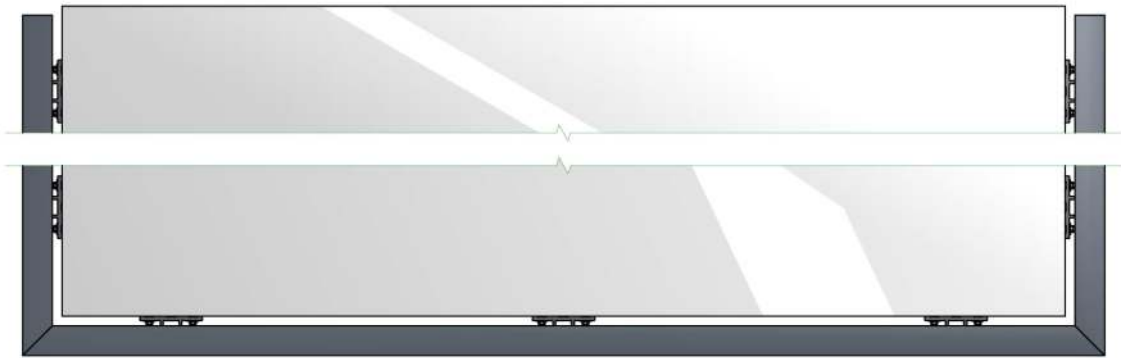

BALUSTRADA 2 - TKD Exclusive Glass

BALUSTRADA 3 - TKD Glass Gap

BALUSTRADA 3 - TKD Glass Gap

BALUSTRADA 4 - TKD Exclusive Glass Gap

BALUSTRADA 4 - TKD Exclusive Glass Gap

BALUSTRADA 5 - TKD Vertical

BALUSTRADA 5 - TKD Vertical

Największą zaletą modeli naszych balustrad jest łatwość montażu i wytrzymałość potwierdzona przez liczne ekipy monterskie z Polski i Europy. Najważniejsze cechy:

- Specjalnie opracowany słupek nadaje całej konstrukcji sztywność i wytrzymałość. Możliwość zainstalowania wewnątrz słupka rdzeni zwiększających nośność.
 - Trzy długości uchwytów montażowych pozwalają na wybór odpowiedniego wariantu w zależności od grubości ocieplenia; możliwość montażu doczołowego oraz górnego.
 - Delikatnie zaoblony profil poręczy pozwala na odprowadzenie wody zachowując jednocześnie elegancką formę.
 - System zaprojektowany przez praktyków w taki sposób, aby maksymalnie ułatwić montaż.
 - Profil przy szybowy i odpowiednio dobrany zestaw uszczelek umożliwiają montaż różnego typu wypełnień.
 - Nasze systemy balustrad aluminiowych potwierdzone są obliczeniami statyczno-wytrzymałościowymi o obciążeniu 1 kN.
- Każdą inwestycję traktujemy indywidualnie. W razie potrzeby nasi konstruktorzy służą wsparciem technicznym.