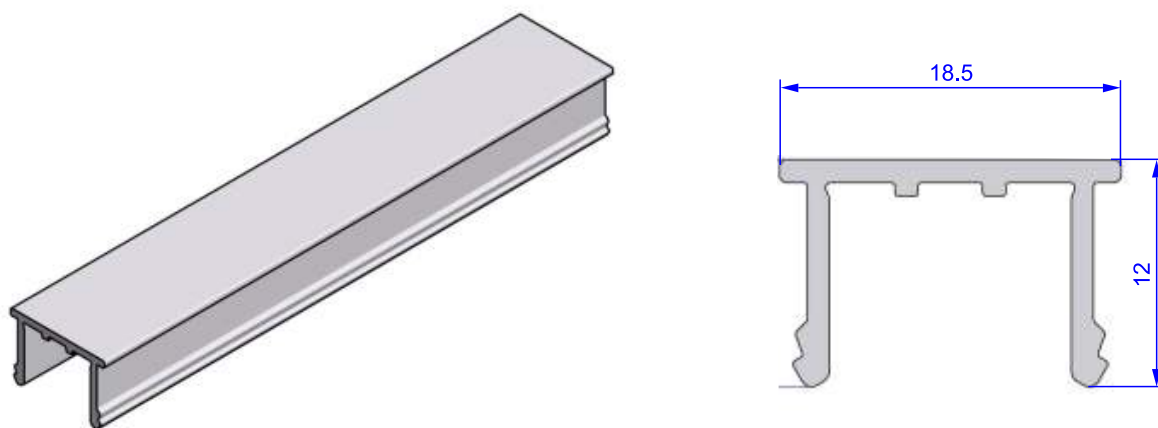

Największą zaletą modeli naszych balustrad jest łatwość montażu i wytrzymałość potwierdzona przez liczne ekipy monterskie z Polski i Europy. Najważniejsze cechy:

- Specjalnie opracowany słupek nadaje całej konstrukcji sztywność i wytrzymałość. Możliwość zainstalowania wewnątrz słupka rdzeni zwiększających nośność.
 - Trzy długości uchwytów montażowych pozwalają na wybór odpowiedniego wariantu w zależności od grubości ocieplenia; możliwość montażu doczołowego oraz górnego.
 - Delikatnie zaoblony profil poręczy pozwala na odprowadzenie wody zachowując jednocześnie elegancką formę.
 - System zaprojektowany przez praktyków w taki sposób, aby maksymalnie ułatwić montaż.
 - Profil przy szybowy i odpowiednio dobrany zestaw uszczelek umożliwiają montaż różnego typu wypełnień.
 - Nasze systemy balustrad aluminiowych potwierdzone są obliczeniami statyczno-wytrzymałościowymi o obciążeniu 1 kN.
- Każdą inwestycję traktujemy indywidualnie. W razie potrzeby nasi konstruktorzy służą wsparciem technicznym.

PROFILE SYSTEMU

SŁUPEK 42x56 - TKD 101

TKD_101A - RDZEŃ WZMACNIAJĄCY SŁUPEK (OFERTA INDYWIDUALNA)

TKD_102 - PORĘCZ

TKD_103 - LISTWA SZYBOWA

TKD_104 - LISTWA ZATRZASKOWA

TKD_105 - LISTWA OKAPNIKOWA BLENDY / LISTWY SZYBOWEJ