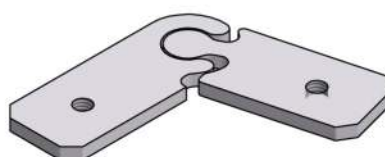

TKD_202 - STOPA BOCZNA L=165

TKD_203 - STOPA GÓRNA

TKD_204 - PRZEDŁUŻKA STOPY BOCZNEJ (OFERTA INDYWIDUALNA)

ELEMENTY POŁĄCZENIOWE

TKD_301 - ŁĄCZNIK PORĘCZ - SŁUPEK

TKD_302 - ŁĄCZNIK NAROŻNIKA PORĘCZY 90°

TKD_303 - ŁĄCZNIK PROSTY PORĘCZY

TKD_304 - ŁĄCZNIK NAROŻNIKA PORĘCZY 60-90°

TKD_305 - ŁĄCZNIK NAROŻNIKA PORĘCZY 90-120°

TKD_306 - ŁĄCZNIK NAROŻNIKA PORĘCZY 120-150°

TKD_307 - ŁĄCZNIK NAROŻNIKA PORĘCZY 150-180°

**TKD_308 - ŁĄCZNIK NAROŻNY
LISTWY SZYBOWEJ 90°**

**TKD_309 - ŁĄCZNIK PROSTY
LISTWY SZYBOWEJ**

**TKD_310 - ŁĄCZNIK NAROŻNY
LISTWY SZYBOWEJ 60-90°**

**TKD_311 - ŁĄCZNIK NAROŻNY
LISTWY SZYBOWEJ 90-120°**

**TKD_312 - ŁĄCZNIK NAROŻNY
LISTWY SZYBOWEJ 120-150°**