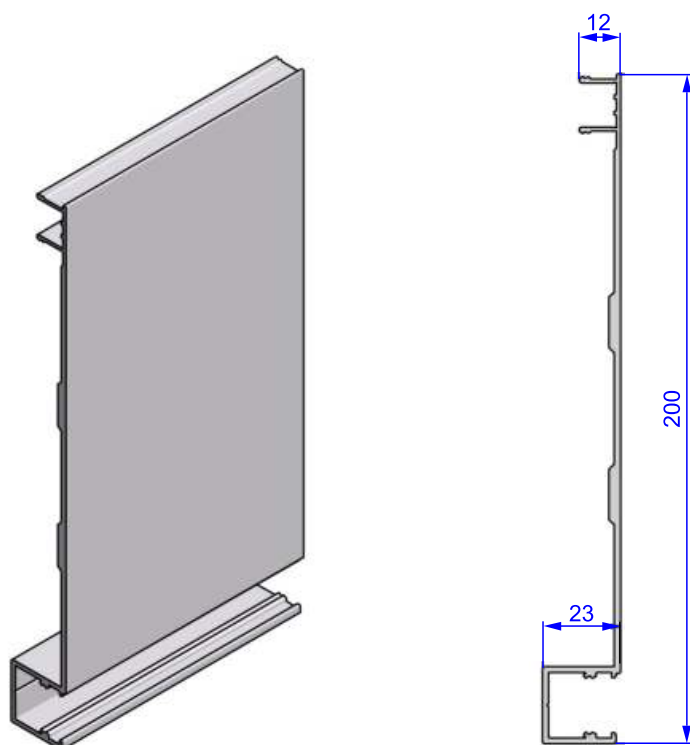

TKD_106 - LISTWA MASKUJĄCA „200” (BLEND)