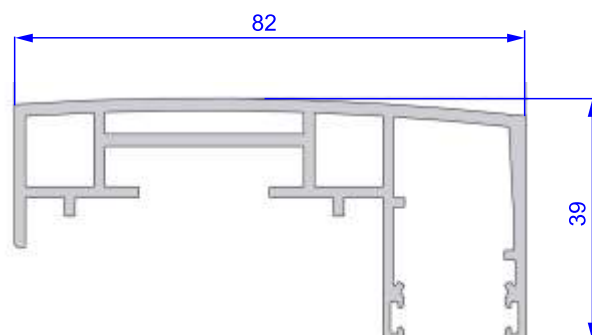

PROFILE SYSTEMU

SŁUPEK 42x56 - TKD 101

TKD_101A - RDZEŃ WZMACNIAJĄCY SŁUPEK (OFERTA INDYWIDUALNA)

TKD_102 - PORĘCZ

TKD_103 - LISTWA SZYBOWA

TKD_104 - LISTWA ZATRZASKOWA

TKD_105 - LISTWA OKAPNIKOWA BLENDY / LISTWY SZYBOWEJ