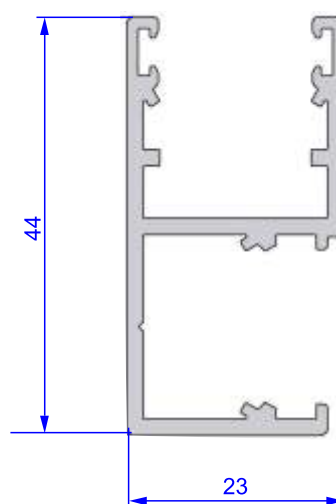

PROFILE SYSTEMU

SŁUPEK 42x56 - TKD 101

TKD_101A - RDZEŃ WZMACNIAJĄCY SŁUPEK (OFERTA INDYWIDUALNA)

TKD_102 - PORĘCZ

TKD_103 - LISTWA SZYBOWA

TKD_104 - LISTWA ZATRZASKOWA

TKD_105 - LISTWA OKAPNIKOWA BLENDY / LISTWY SZYBOWEJ