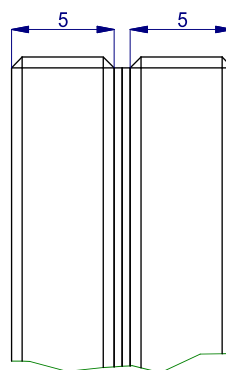

FORMATKI SZKLANE (OFERTA INDYWIDUALNA)

VSG / ESG 4.2.4 / 5.2.5