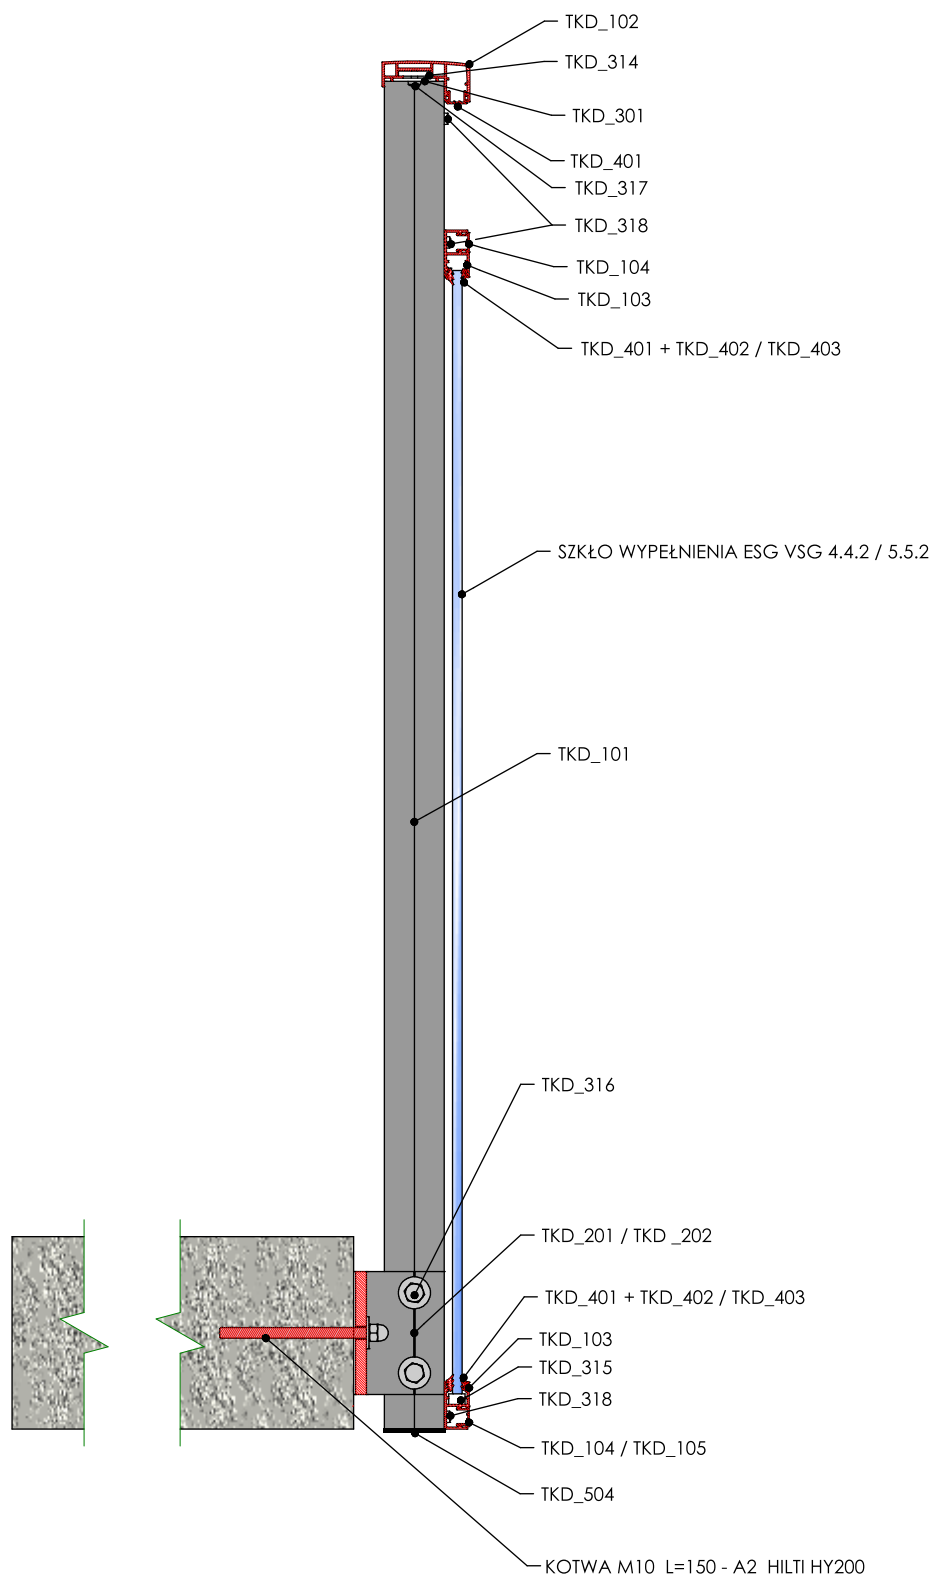

BALUSTRADA 3 - TKD Glass Gap