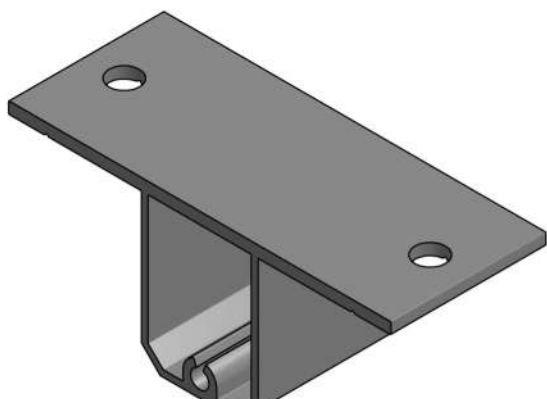

TKD_202 - STOPA BOCZNA L=165

TKD_203 - STOPA GÓRNA

TKD_204 - PRZEDŁUŻKA STOPY BOCZNEJ (OFERTA INDYWIDUALNA)

ELEMENTY POŁĄCZENIOWE

TKD_301 - ŁĄCZNIK PORĘCZ - SŁUPEK

TKD_302 - ŁĄCZNIK NAROŻNIKA PORĘCZY 90°

TKD_303 - ŁĄCZNIK PROSTY PORĘCZY