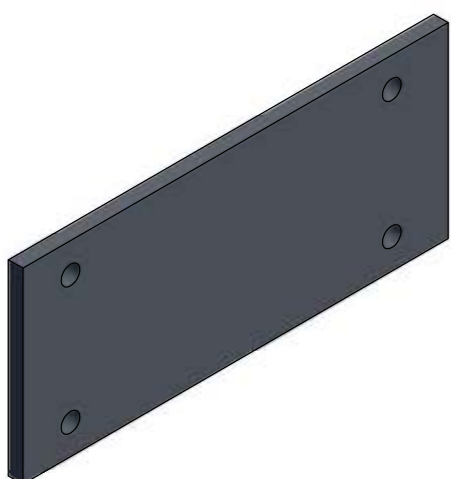

PROFILE SYSTEMU

SŁUPEK 42x56 - TKD 101

TKD_101A - RDZEŃ WZMACNIAJĄCY SŁUPEK (OFERTA INDYWIDUALNA)

TKD_102 - PORĘCZ

TKD_103 - LISTWA SZYBOWA

TKD_104 - LISTWA ZATRZASKOWA

TKD_105 - LISTWA OKAPNIKOWA BLENDY / LISTWY SZYBOWEJ

TKD_106 - LISTWA MASKUJĄCA „200” (BLEND)

TKD_107 - LISTWA MASKUJĄCA „300” (BLEND)

TKD_108 - PROFIL WYPEŁNIAJĄCY 15x15 (TRALKA PIONOWA)

TKD_109 - PROFIL WYPEŁNIAJĄCY 30x15 (TRALKA PIONOWA)

STOPY MONTAŻOWE

TKD_201 - STOPA BOCZNA L=85

TKD_202 - STOPA BOCZNA L=165

TKD_203 - STOPA GÓRNA

TKD_204 - PRZEDŁUŻKA STOPY BOCZNEJ (OFERTA INDYWIDUALNA)

ELEMENTY POŁĄCZENIOWE

TKD_301 - ŁĄCZNIK PORĘCZ - SŁUPEK

TKD_302 - ŁĄCZNIK NAROŻNIKA PORĘCZY 90°

TKD_303 - ŁĄCZNIK PROSTY PORĘCZY