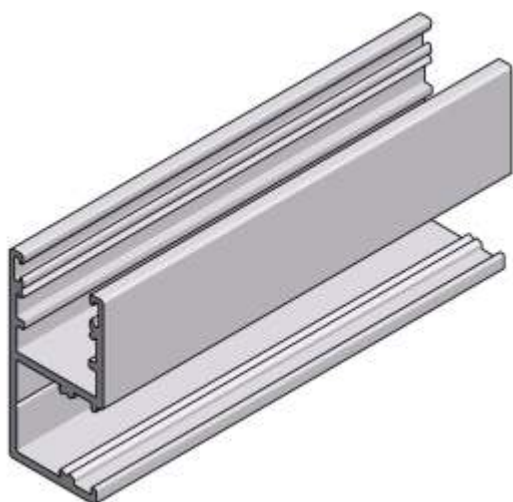

Największą zaletą modeli naszych balustrad jest łatwość montażu i wytrzymałość potwierdzona przez liczne ekipy monterskie z Polski i Europy. Najważniejsze cechy:

- Specjalnie opracowany słupek nadaje całej konstrukcji sztywność i wytrzymałość. Możliwość zainstalowania wewnątrz słupka rdzeni zwiększających nośność.
 - Trzy długości uchwytów montażowych pozwalają na wybór odpowiedniego wariantu w zależności od grubości ocieplenia; możliwość montażu doczołowego oraz górnego.
 - Delikatnie zaoblony profil poręczy pozwala na odprowadzenie wody zachowując jednocześnie elegancką formę.
 - System zaprojektowany przez praktyków w taki sposób, aby maksymalnie ułatwić montaż.
 - Profil przy szybowy i odpowiednio dobrany zestaw uszczelek umożliwiają montaż różnego typu wypełnień.
 - Nasze systemy balustrad aluminiowych potwierdzone są obliczeniami statyczno-wytrzymałościowymi o obciążeniu 1 kN.
- Każdą inwestycję traktujemy indywidualnie. W razie potrzeby nasi konstruktorzy służą wsparciem technicznym.

PROFILE SYSTEMU

SŁUPEK 42x56 - TKD 101

TKD_101A - RDZEŃ WZMACNIAJĄCY SŁUPEK (OFERTA INDYWIDUALNA)

TKD_102 - PORĘCZ

TKD_103 - LISTWA SZYBOWA

TKD_104 - LISTWA ZATRZASKOWA

TKD_105 - LISTWA OKAPNIKOWA BLENDY / LISTWY SZYBOWEJ